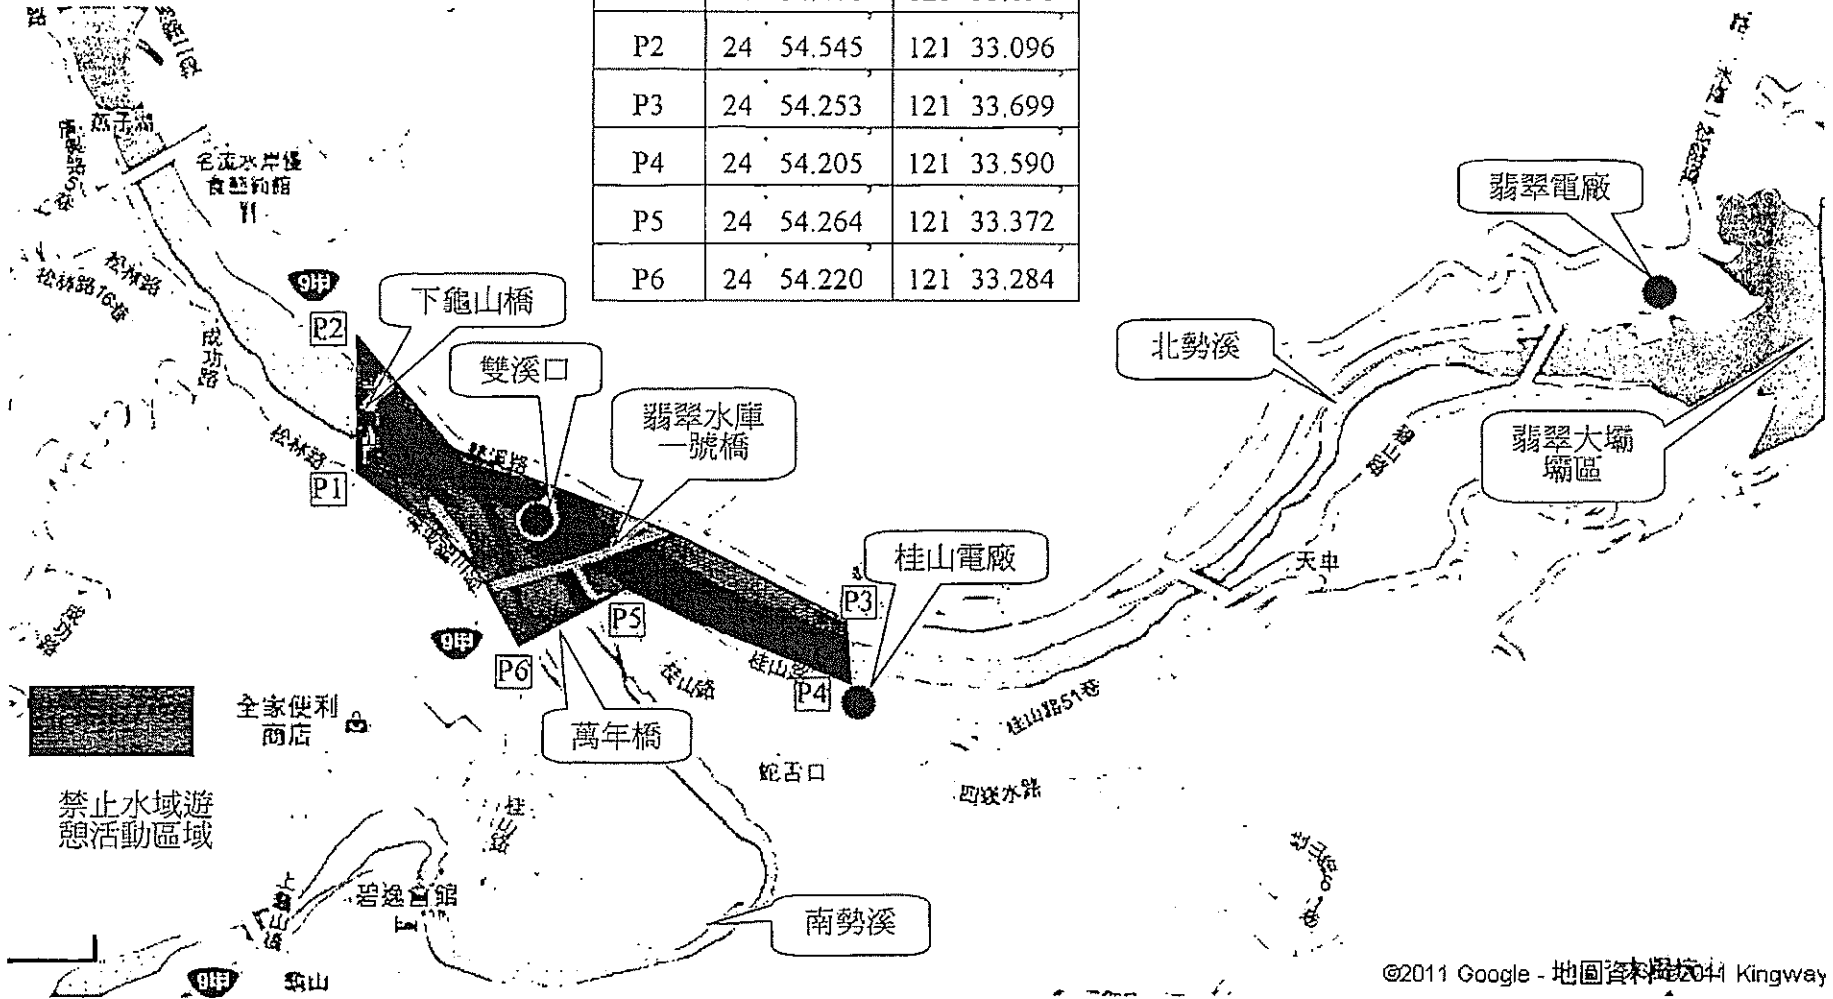

禁止水域遊憩活動區域平面圖

點位	座標	
	N	E
P1	24 54.408	121 33.096
P2	24 54.545	121 33.096
P3	24 54.253	121 33.699
P4	24 54.205	121 33.590
P5	24 54.264	121 33.372
P6	24 54.220	121 33.284

止