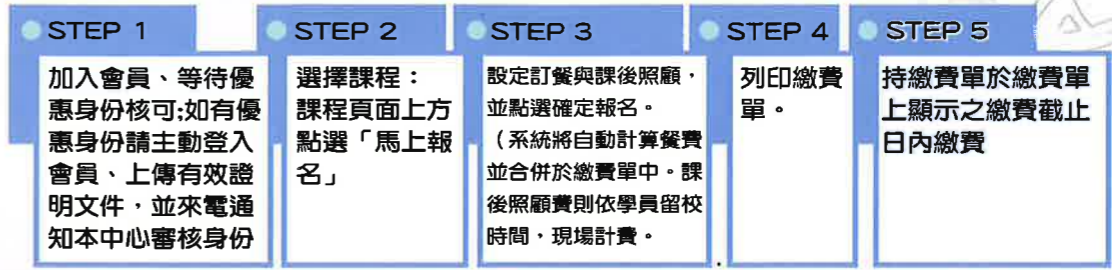

趣味主題
2019兒童財商金頭腦 2019兒童職業探索營
本校教育經營與管理學系 指導教授：魏郁禎教授 師資群：學士班團隊

書香語文	邏輯開發
繪本英語歌謠 快樂學習營	兒童腦力開 發學習營
臺北市國中小代課、課 後班及社團教師、幼兒 園專、兼任教師 劉佩宜	

奇妙科學	邏輯開發
讀繪本學科學 FunForScience-科學氣象站 FunForScience-科學實境實境SHOW 科學放大鏡	寶貝上班趣 Engino多維積木-積木狂想曲 數學動動腦中階-開心跑跑鴨
趣味主題	優達創意教育中心 教育團隊
天才達文西	

趣味主題	數位科技
小小MAKER-LEGO動力機械 小小MAKER-機關創意王 小小MAKER-積木城堡防衛戰 小小MAKER-創意四驅車與科學動力 小小MAKER-太陽能機器人	小小MAKER-麥塊程式冒險王 小小MAKER-Micro:bit動手玩程式 小小MAKER-用桌遊玩四軸飛行器 小小MAKER-亞洲機器人大賽培訓營
奇妙科學	
小小MAKER-動手玩化學 小小MAKER-科學解謎之消失的寶藏	
HELLO MAKER專業師資團隊	

活力體能	活力體能
兒童瑜珈	空手道 兒童體操 羽神同行 Energy活力籃球營 線上精靈-扯鈴營 小小桌球勇士營 Super Star 多元智能活力營(肢體開發、語言表達、手作創意)
臺北市立國小 附設幼兒園、 托兒所、兒童 特殊教育基金 會瑜珈老師 陳美智	本校體育學系指導教授：體育系主任 師資群：學士、碩士教練群

書香語文	活力體能	奇妙科學
ㄅㄆㄇ正音 大進擊	兒童遊戲故事 瑜珈	生活科學DIY-環遊世 界科學家
現任臺北市、 新北市國小正 規教師群團隊	知名瑜珈會館 及健身房瑜珈 教師張以昕	余老師兒童科學社 負責人余秀琴

趣味主題	書香語文
小小策展人	兒童硬筆書法班 兒童毛筆書法班
本校文化創意產業經營學系、 鶯歌陶瓷博物館 指導教授：林詠能教授、鶯歌 陶博館專業人士 師資群：學士班團隊	興華國小、大安國小書法 課外社團、中華民國書法 教育學會理事 游淑賢

藝術手作	趣味主題
兒童藝術創作-彩繪班 兒童藝術創作-黏土班 兒童藝術創作-書畫班 兒童藝術創作-園藝手作班	廚房美學小廚師【點心師】 香噴噴料理廚王 裸食料理作家、各校進修 推廣部裸食、兒童廚藝與 生活美學老師 王嘉霖
兒童藝術創作-彩繪班 兒童藝術創作-黏土班 兒童藝術創作-書畫班 兒童藝術創作-園藝手作班	裸食料理作家、各校進修 推廣部裸食、兒童廚藝與 生活美學老師 王嘉霖

趣味主題	藝術手作
機甲暴龍戰隊營 趣味夾娃娃機手作營	歡樂手作遊樂園
TKB千碩STEAM學院專任講師	

趣味主題	藝術手作
【鋼鐵創客-機器戰警】機器人營【時尚流行-服裝設計】 【鋼鐵創客- Marker】機器人營 設計營	
奇妙科學	
【Magic 魔術大法師】魔術科學營 【神探-福爾摩斯】偵探科學營 【聰明虎-特務大冒險】科學營 【探索任意門-奇幻旅程】科學營	
吳憶伶帶領之阿基米德專業教師團	

報名注意事項

一、報名繳費方式

(一)網路線上報名：於本校推廣教育中心網址 (<https://cce.ntue.edu.tw>) 進行網路報名